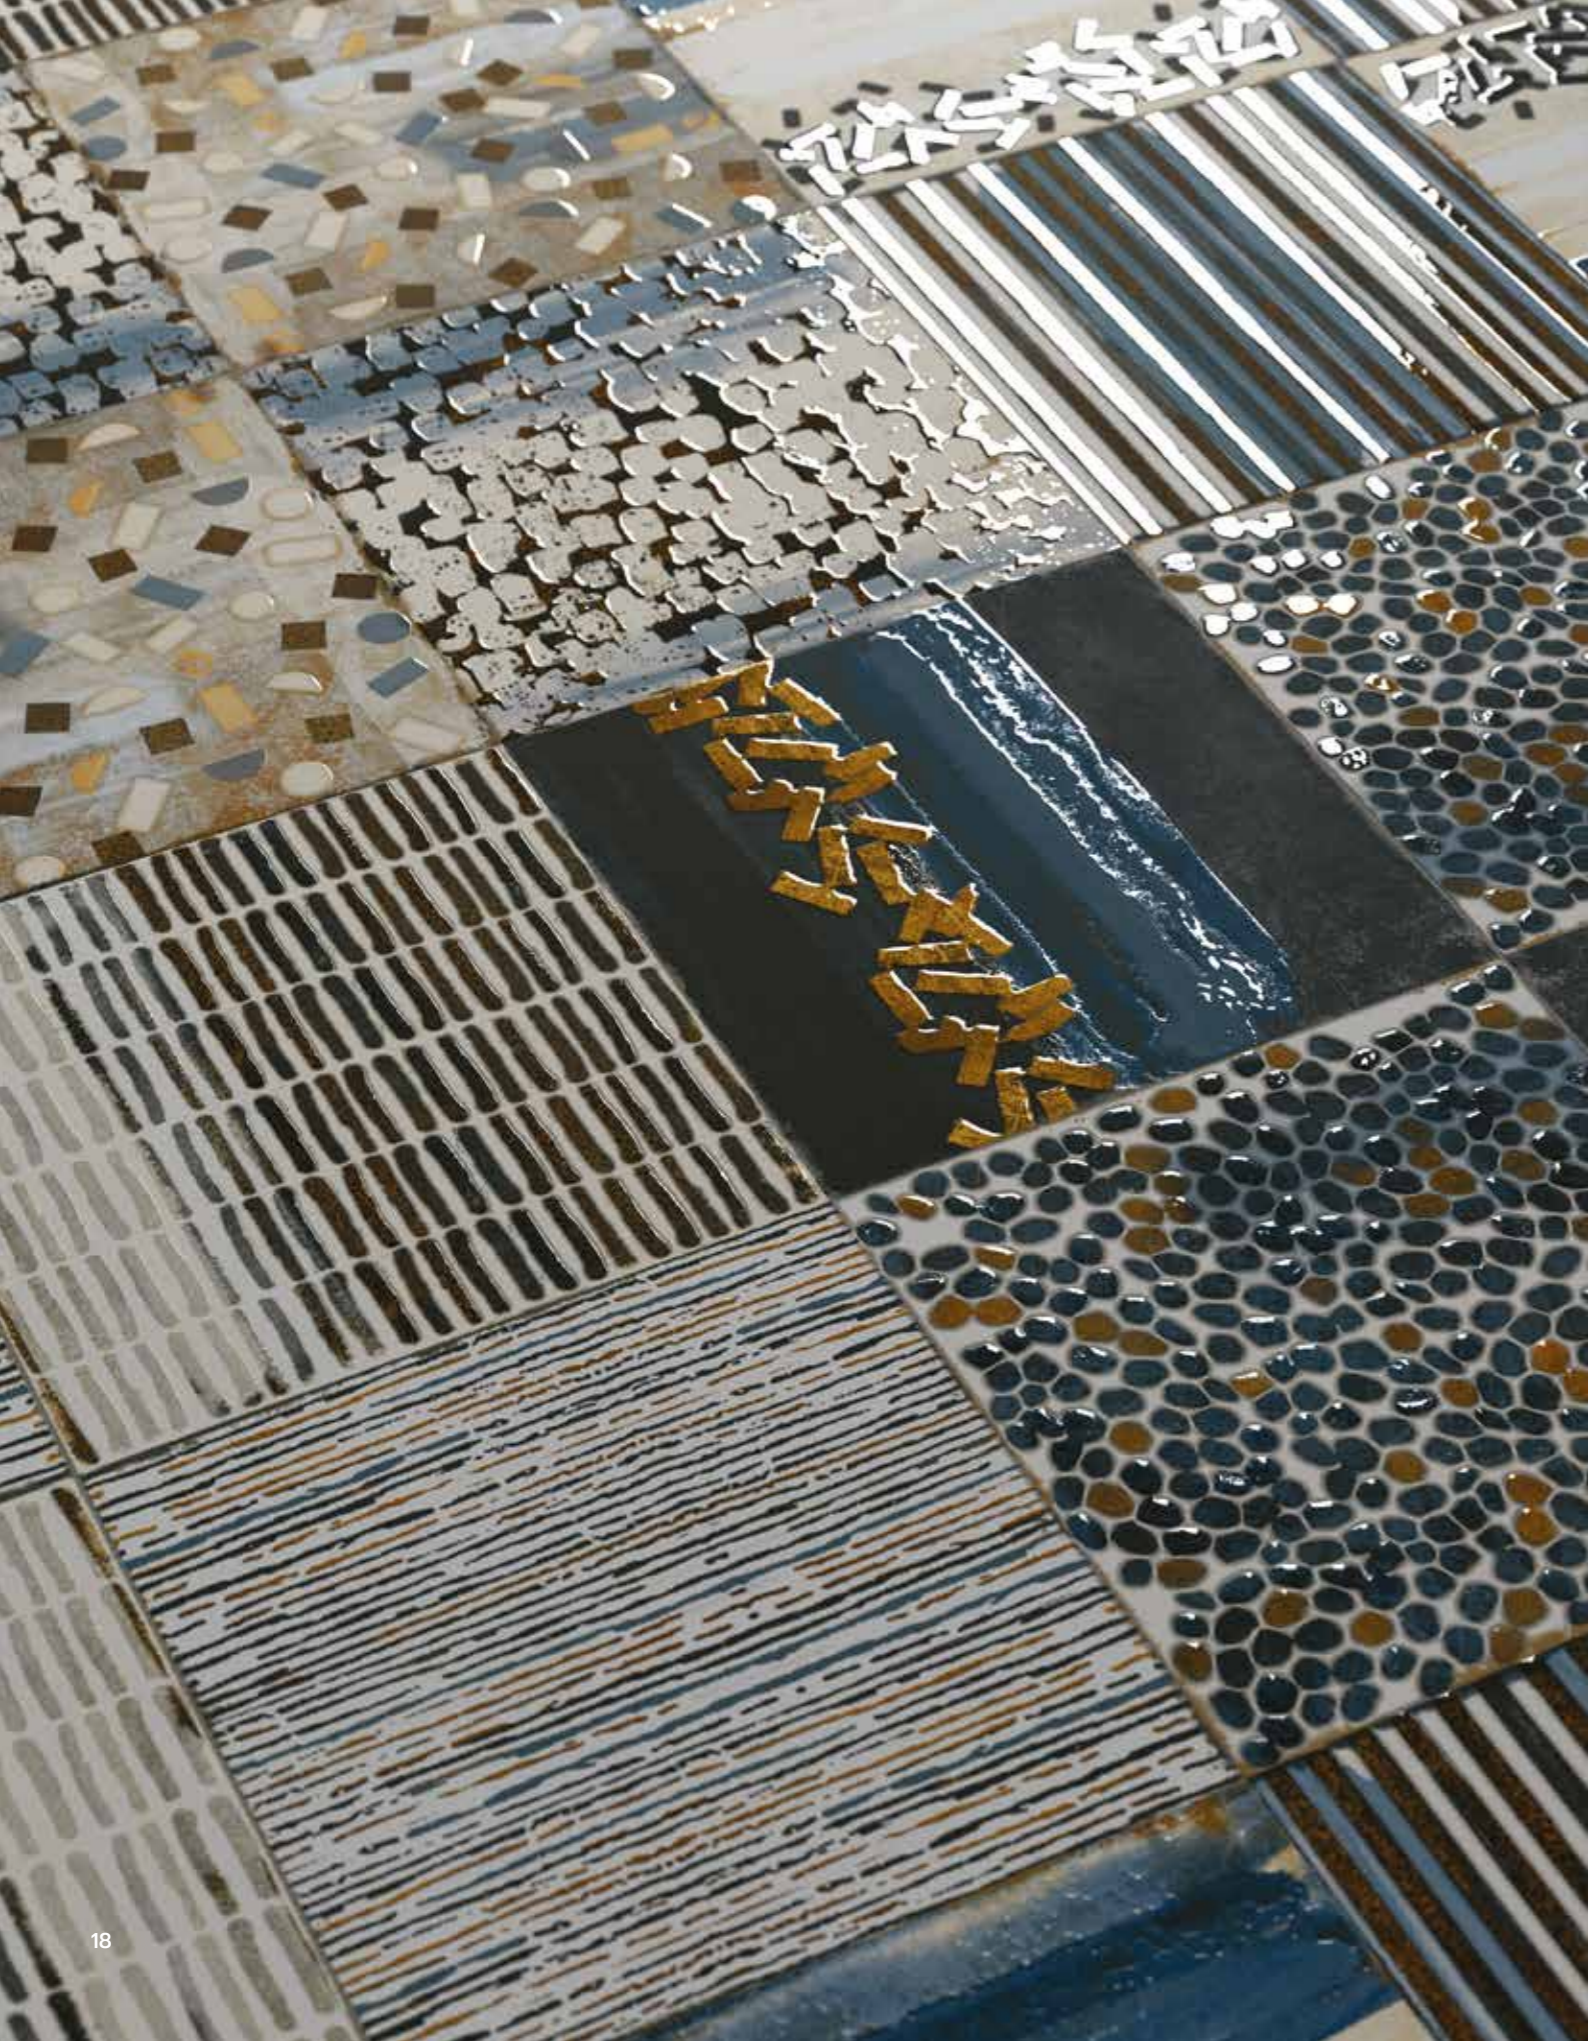

AFFRESCHI

KLIMT

60x120 KLIMT | 60x60 COOL OCEAN