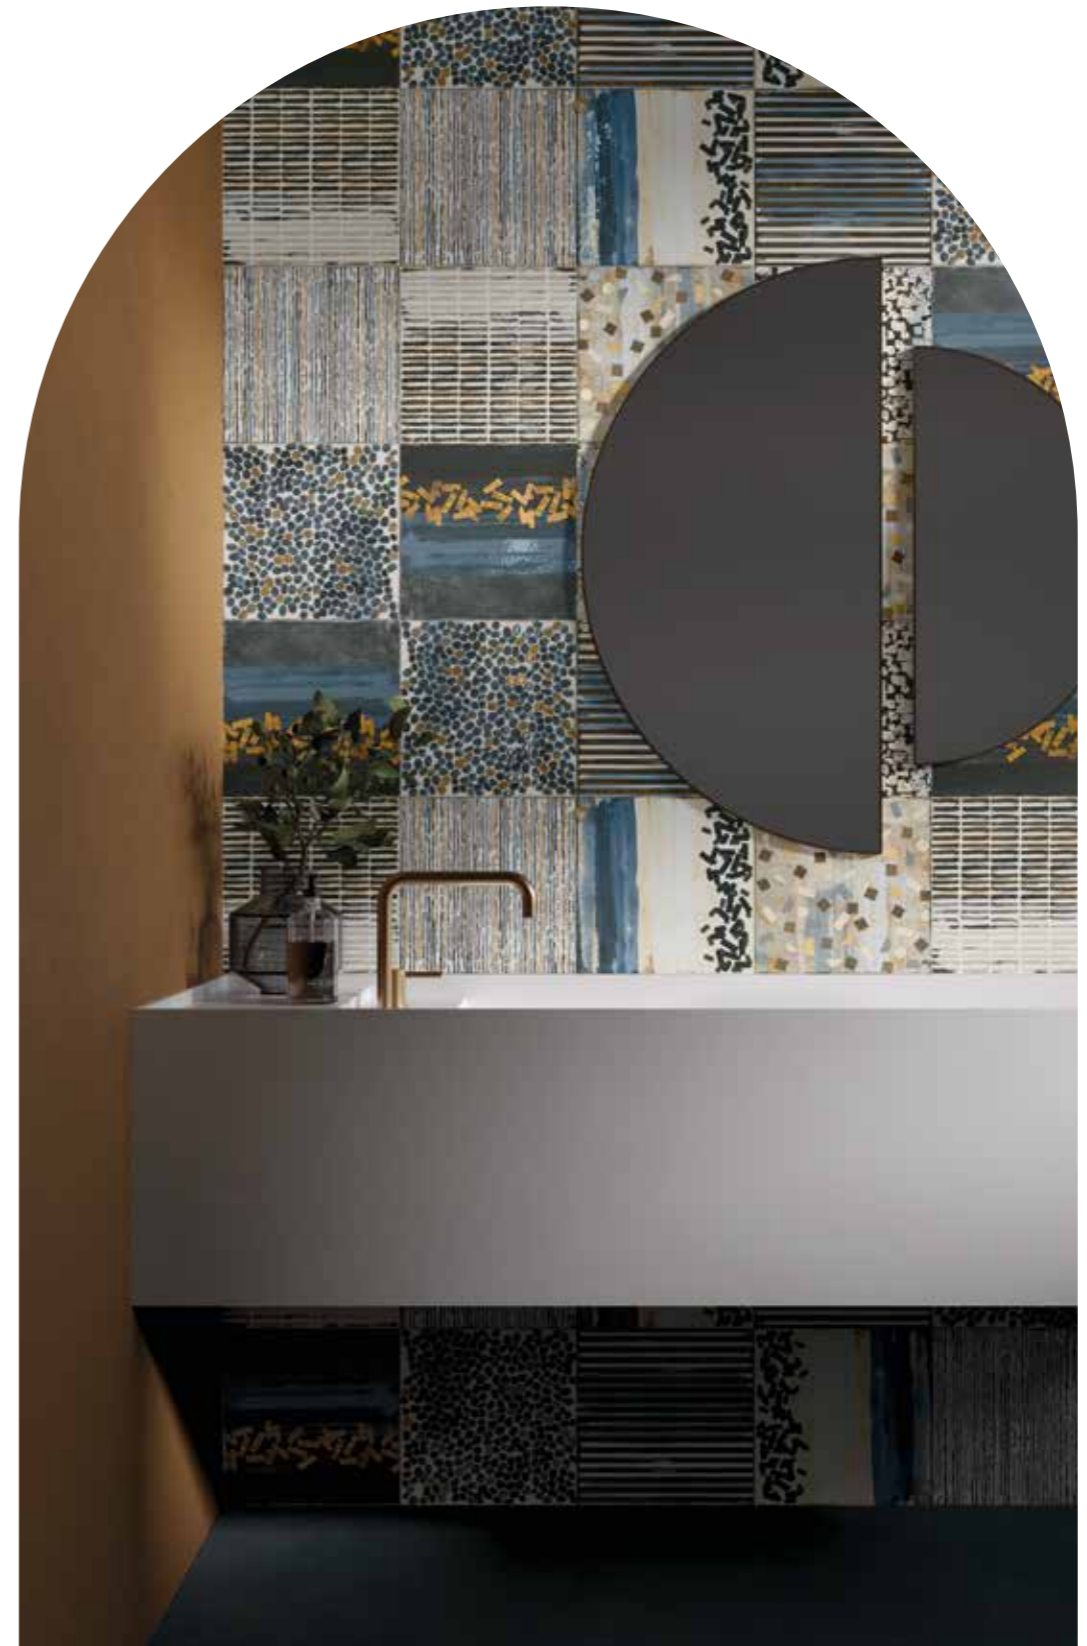

AFFRESCHI

KLIMT