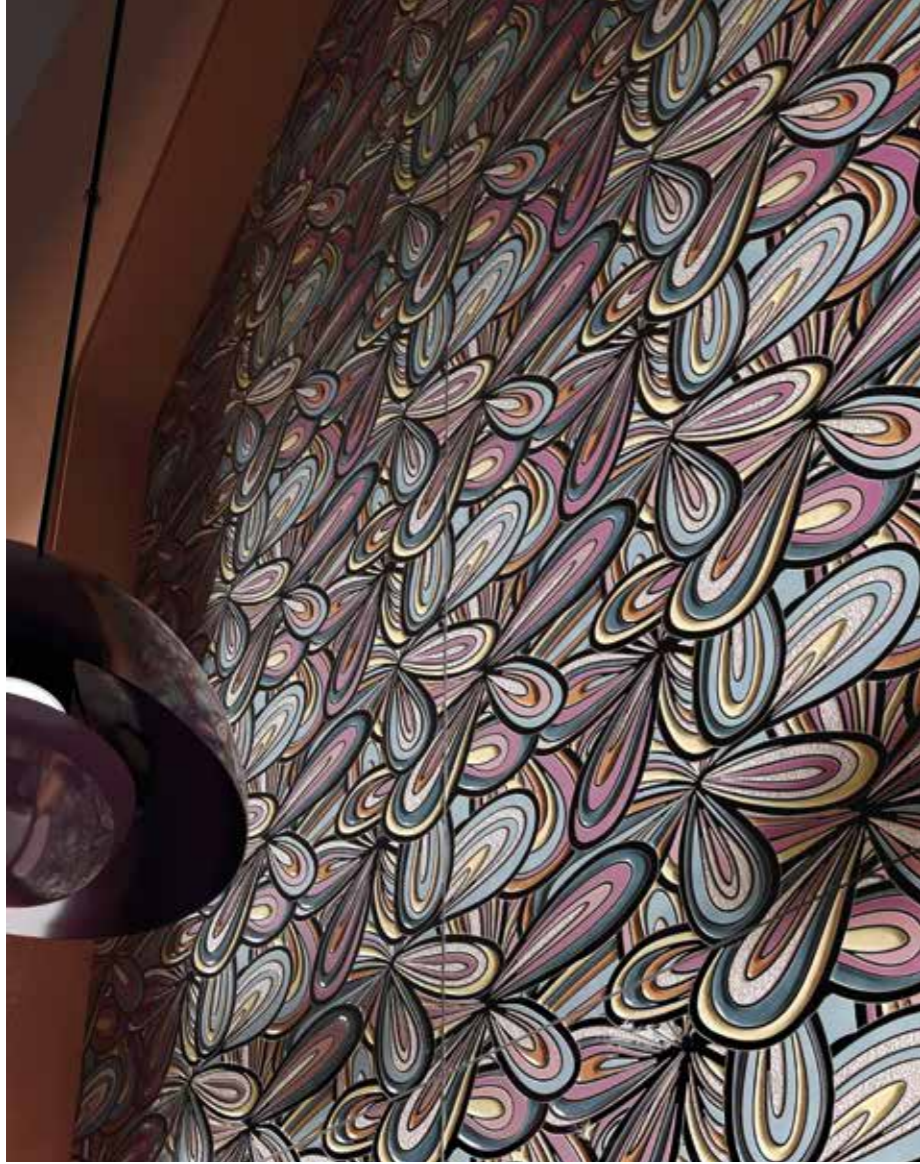

30

RENOIR

MARINER

AFFRESCHI

ANDY WARHOL

60x120 ANDY WARHOL | 20x120 ABSOLUTE WOOD SMOKE

ANDY WARHOL

AFFRESCHI
BOTTICELLI