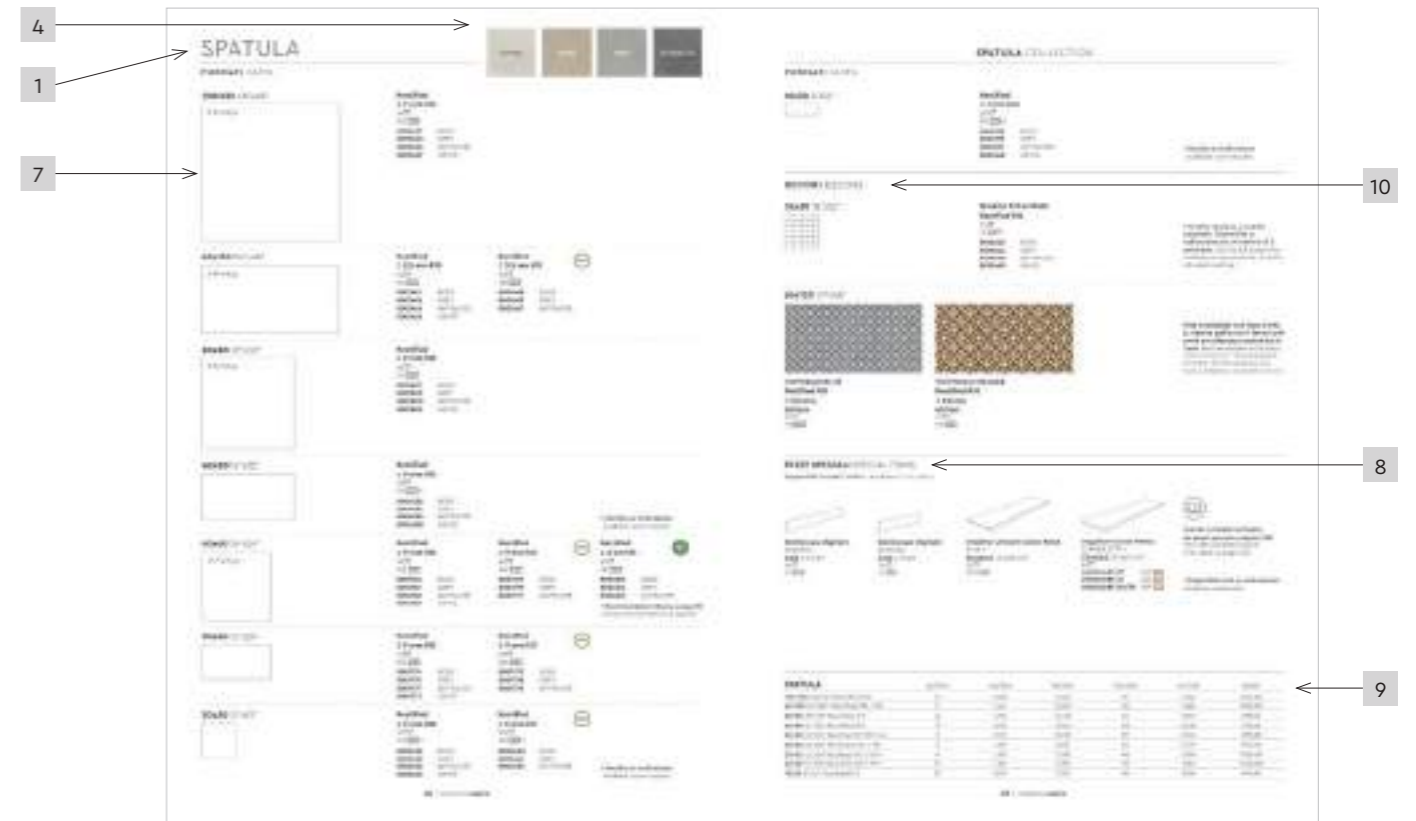

- 7 Fondi Plain Tiles
- 8 Pezzi speciali Special trims
- 9 Imballi Packaging
- 10 Mosaici e decori Mosaics and decors
- 11 Descrizione Description
- 12 Numero grafiche differenti Number of different patterns