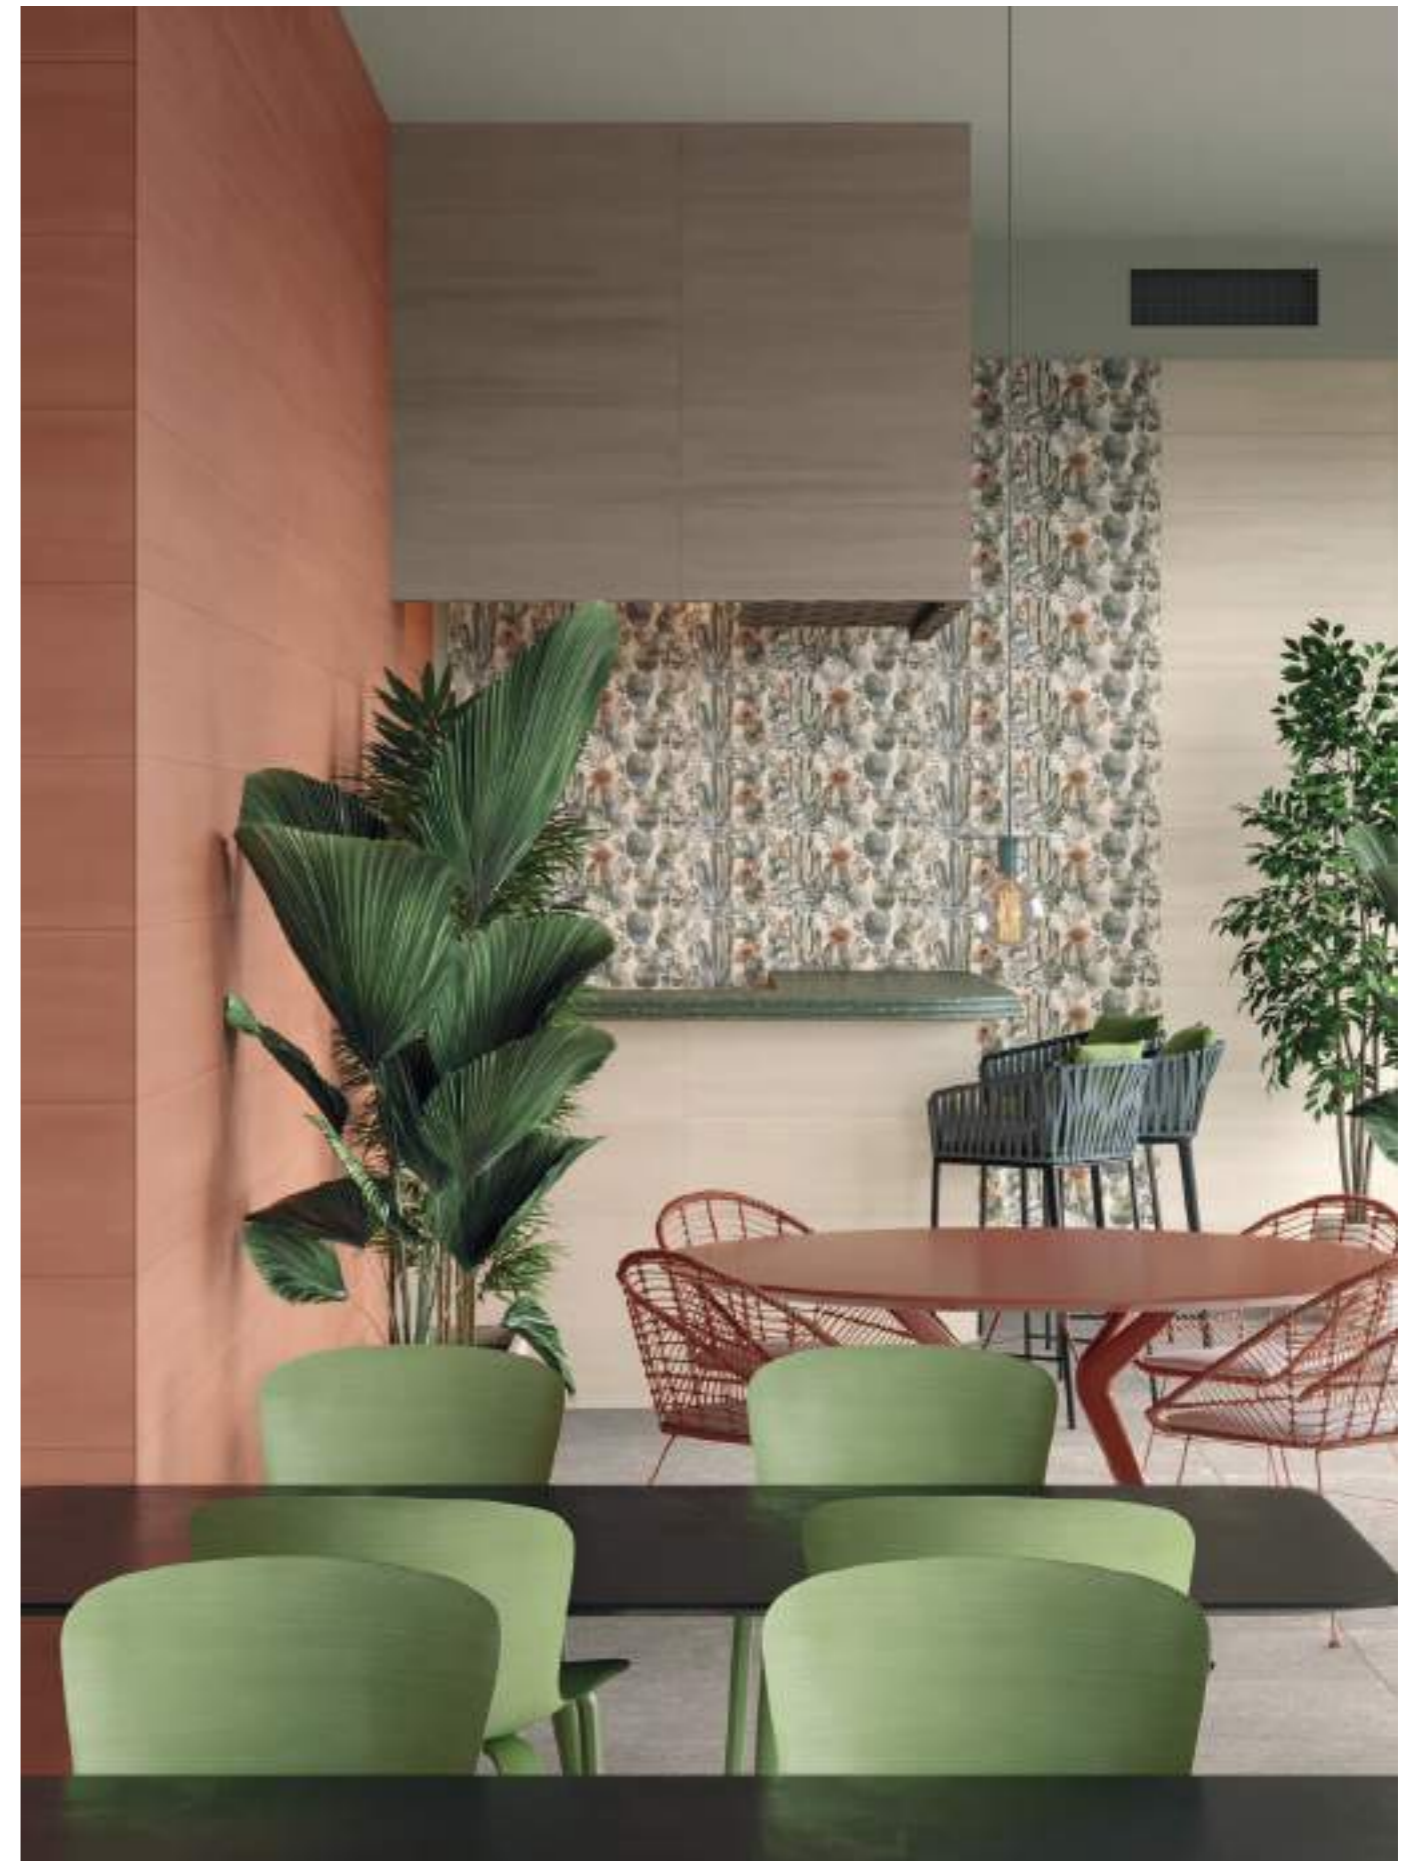

FORMATI
SIZES

R9

8 mm

30x90 12"x36" Rectified

PALETTE

30x90 12"x36" ≙ 8 mm

BLANC 30x90 12"x36" Rectified
8001409
5x 112 MQ

GRIS 30x90 12"x36" Rectified
8001413
5x 112 MQ